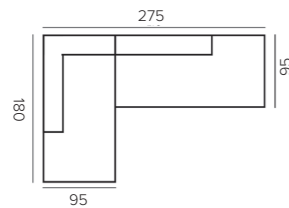

CALI LEFT CORNER SOFA
CALI180275