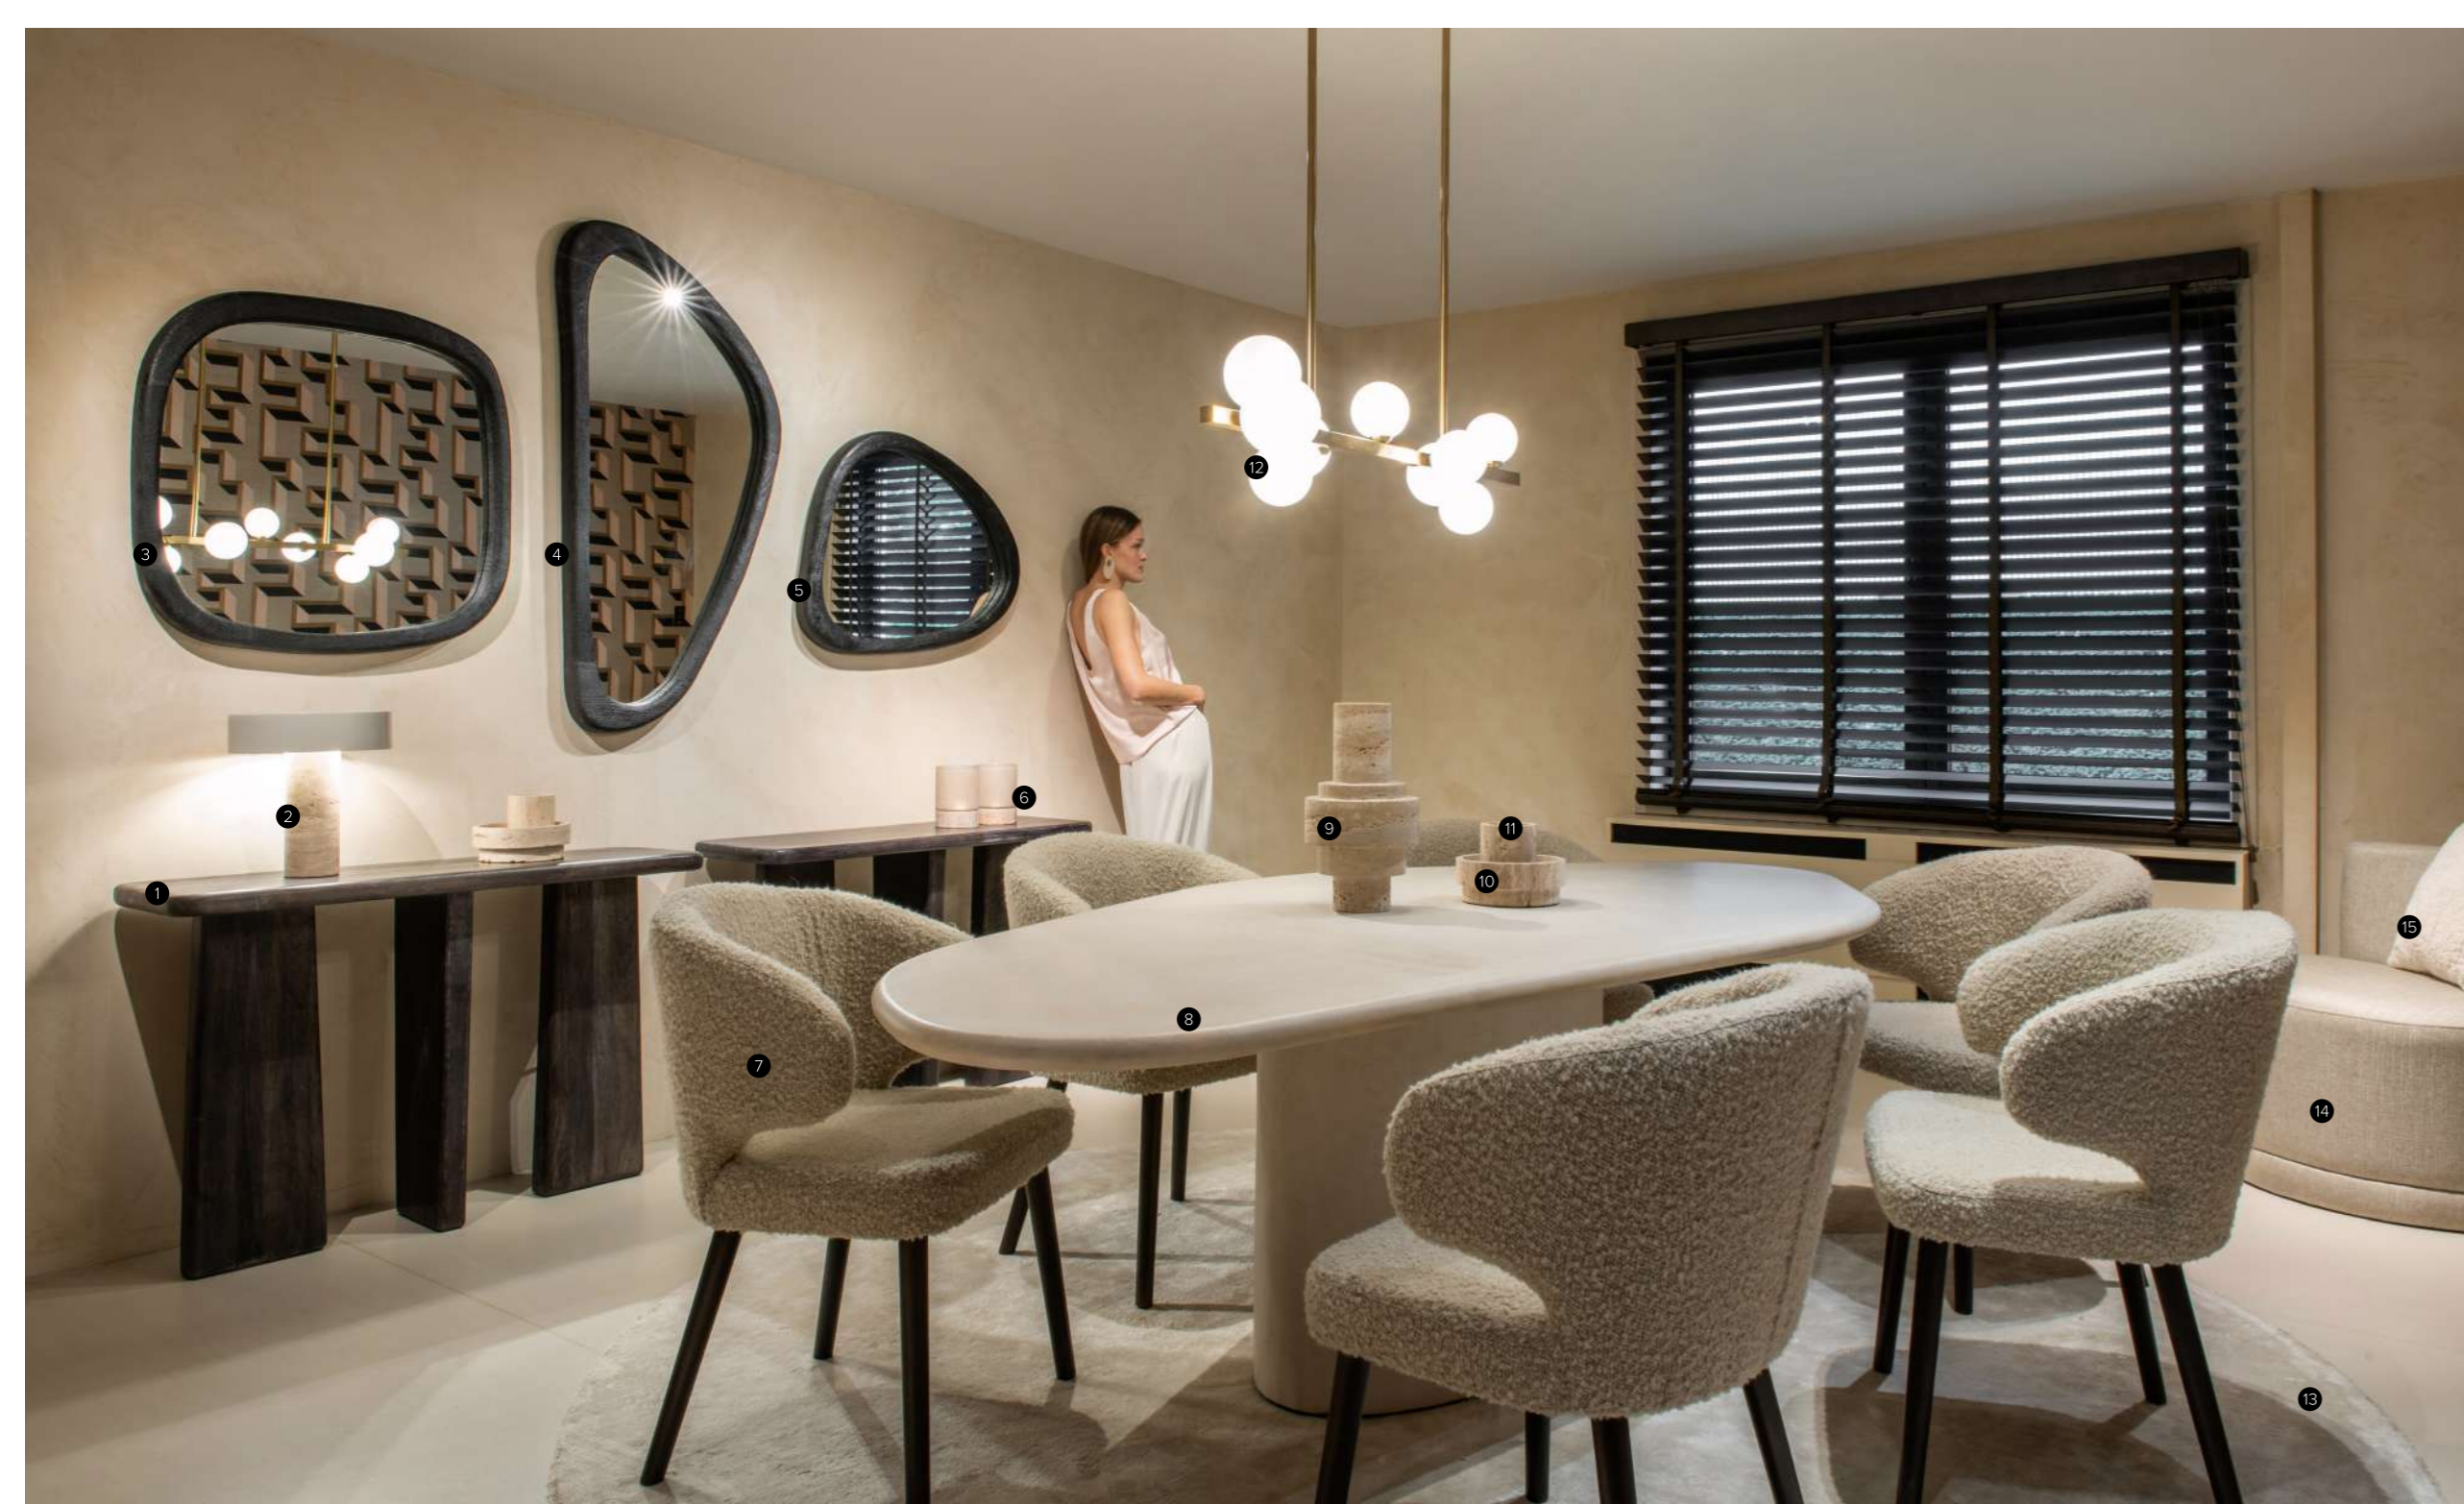

1. 1 **VIGO console table - high** / full mango wood - dark stained / L114 X W37 X H75,5 CM / TA4-W1/BLA
2. 2 **YAGI table lamp** / opal glass/ travertine base / D20 X H49,5 CM / LI2-C2/BE
3. 3 **ARPI mirror S** / mango wood/ miror glass / L87 X W78 X H5 CM / MI3-W1/BLA
4. 4 **ARPI mirror L** / mango wood/ miror glass / L66 X W126 X H5 CM / MI3-W3/BLA
5. 5 **ARPI mirror M** / mango wood/ miror glass / L80 X W65 X H5 CM / MI3-W2/BLA
6. 6 **YALI hurricane M** / frosted glass/ travertine / D12,5 X H15,5 CM / LV3-G12/MIX
7. 7 **PENTA armchair** / upholstered - richie 607-2 fabric/beeche wood / L54 X W60 X H80 CM / CH2-TS/RI6072
8. 8 **DELPHI dining table** / mortex / L250 X W120 X H75 CM / TA1-C7/CR
9. 9 **ETNA centerpiece L** / travertine marble / D20 X H35,5 CM / LV5-C1/BE
10. 10 **ETNA centerpiece M** / travertine marble / D20 X H7,5 CM / LV5-C3/BE
11. 11 **ETNA centerpiece S** / travertine marble / D10 X H12,5 CM / LV5-C2/BE
12. 12 **AREZZO pendant** / electroplated aluminium/ frosted glass / D95 X H118 CM / LI1-S4/GO
13. 13 **LAKE carpet** / viscose / D300 CM / LAK300/BE
14. 14 **JAKE one-seater** / upholstered - manu 03 fabric [RONALDO] beech wood / L82 X W90 X H81 CM / CH4-T2/RON03
15. 15 **ANEMONE cushion** / cotton/ linen/ polyester / L45 X W45 CM / ANE4545/CR