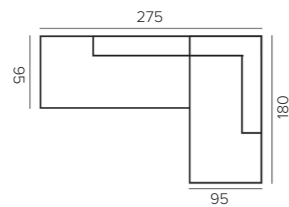

CALI RIGHT CORNER SOFA
CALI275180