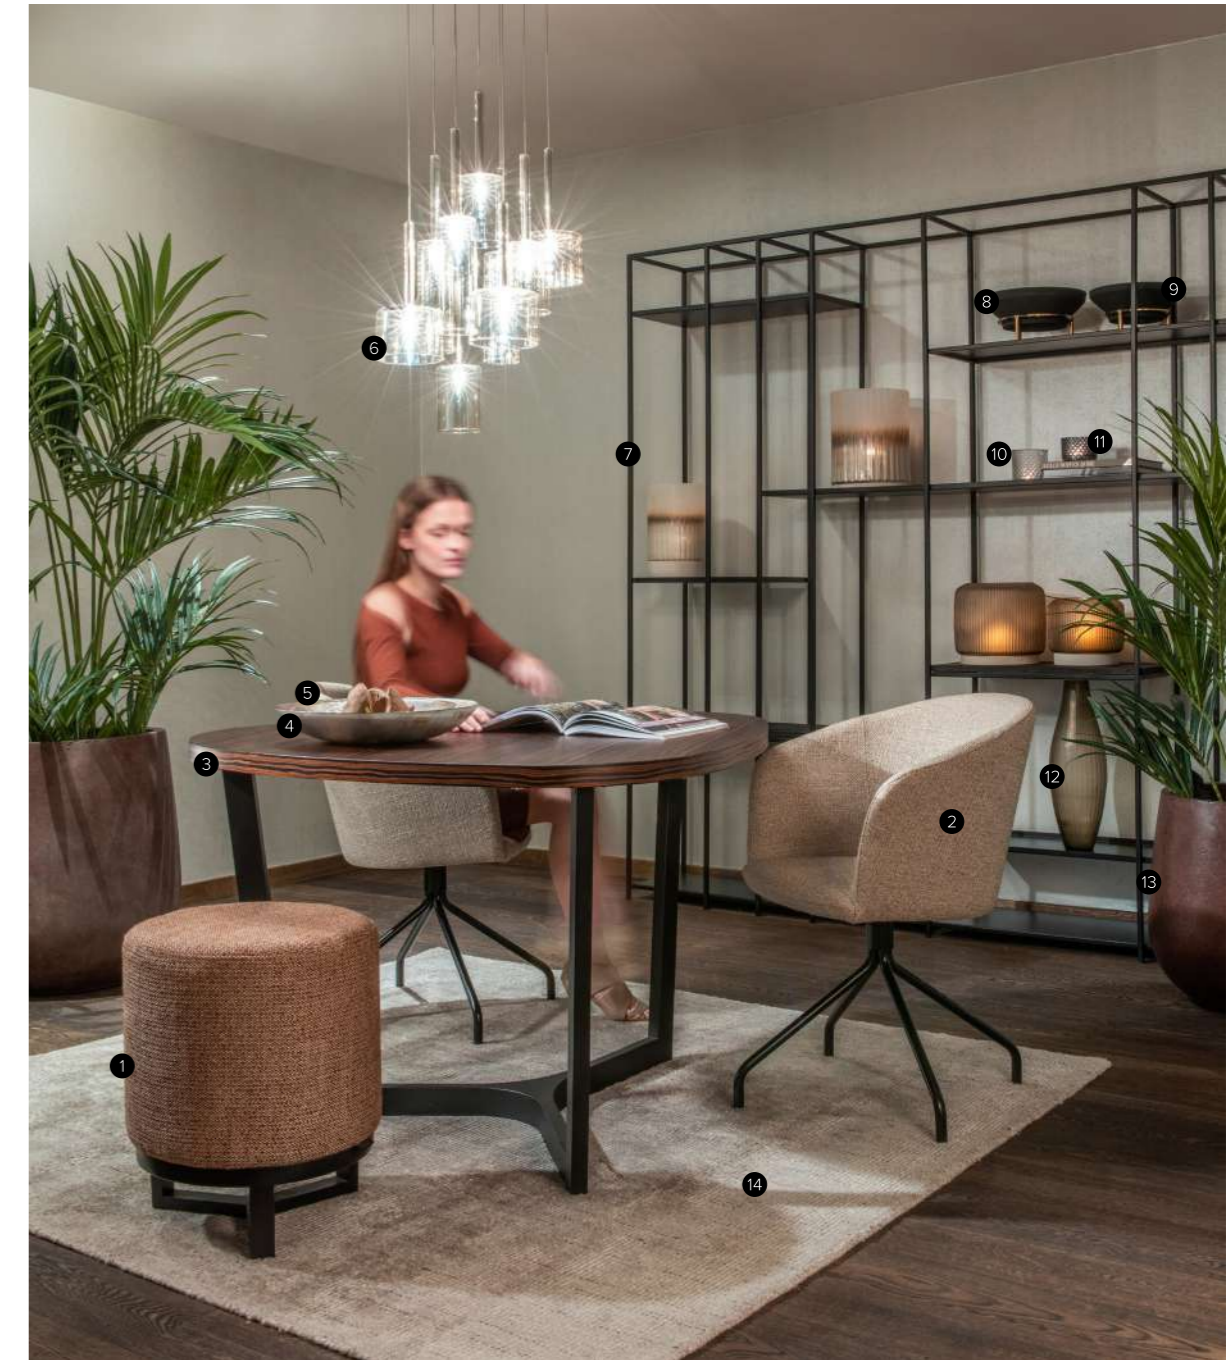

- 1 **FLYNN stool** / upholstered – boston 21 fabric/ wood / D43 X H50 CM / CH6-T1/BOS21
- 2 **RATIO swivel chair** / upholstered - boston 2 fabric/ metal / L53,5 X W54,5 X H82,5 CM / FUI-T1/BOS2
- 3 **JAVA dining table S** / metal/ macassar veneer / L132 x W123 X H75 CM / FU7-W1/BR
- 4 **RICO bowl M** / sprayed glass / D40 X H6 CM / D3-G20/BL
- 5 **RICO bowl S** / sprayed glass / D33 X H6 CM / D3-G19/BL
- 6 **CHANG pendant** / metal - chrome finish/ glass / D35 X H140 CM / L5-G3/TA
- 7 **GENEVA rack** / powdercoated metal/ full oak wood - dark stained / L22 X W36 X H220 CM / F8-W8/BLA
- 8 **FENG centerpiece M** / messing/ metal / D30 X H15 CM / D3-S22/BLA
- 9 **FENG centerpiece S** / messing/ metal / D27 X H12 CM / D3-S21/BLA
- 10 **PICO tealight M** / clear glass / D11 X H12 CM / LV1-G6/TRA
- 11 **PICO tealight S** / clear glass / D11 X H8 CM / LV1-G5/GRI
- 12 **HAZEL vase** / frosted glass / D50,5 X H16 / V2-G448/BE
- 13 **CEDAR planter set** / fiberstone / D65 X H70 CM / LV6-C1/BR
- 14 **AMAZE carpet** / artificial silk/ wool / L200 X W200 CM / AM200200/MIX