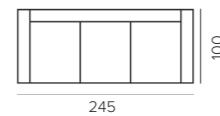

PARIS SOFA
PAR245